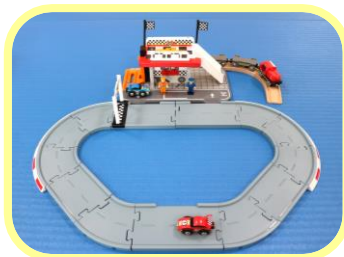

新しいおもちゃも仲間入り!
夏休みを楽しく過ごしましょう

対 象：岩手県在住で未就学のお子さんがあるご家庭

貸出し：月・火・木・金の9:00～16:00（水曜定休）

期 間：7泊8日 ひと家庭一回につき1種類

申込み：どんぐりっこの事務所に直接お申し込みください。